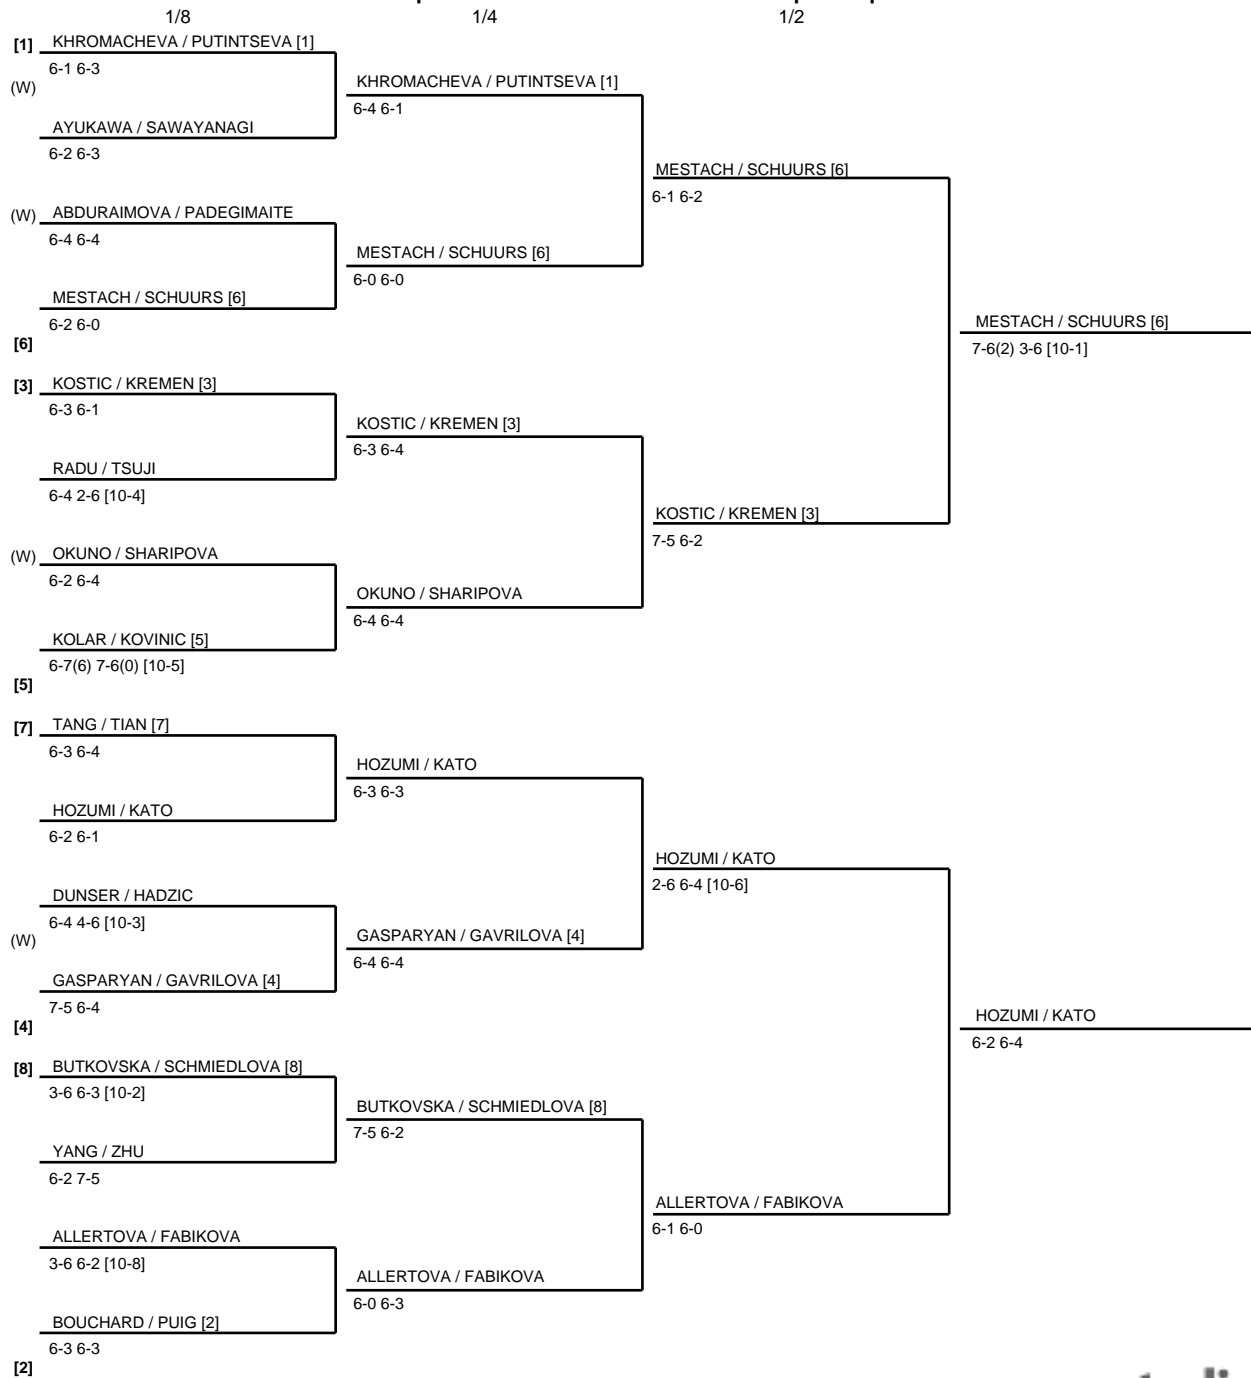

Australian Open 2011 Junior Girls' Doubles Championship

- 1st Round
- 1 KHROMACHEVA RUS / PUTINTSEVA RUS
 - 2 PANOHO AUS / WOOLCOCK AUS
 - 3 DENG CHN / DONG CHN
 - 4 AYUKAWA JPN / SAWAYANAGI JPN
 - 5 POLAK AUS / RISCHBIETH AUS
 - 6 ABDURAIMOVA UZB / PADEGIMAITE LTU
 - 7 SASNOVICH BLR / VAVULINA BLR
 - 8 MESTACH BEL / SCHUURS NED
 - 9 KOSTIC SRB / KREMEN BLR
 - 10 KOWASE JPN / OZAKI JPN
 - 11 ALLGURIN SWE / MAKAROVA USA
 - 12 RADU ROU / TSUJI JPN
 - 13 HARRIS AUS / STOJIC AUS
 - 14 OKUNO JPN / SHARIPOVA UZB
 - 15 BARTY AUS / PAIN CAL
 - 16 KOLAR SLO / KOVINIC MNE
 - 17 TANG CHN / TIAN CHN
 - 18 POZNIKHIRENKO UKR / SEMENOVA RUS
 - 19 HOZUMI JPN / KATO JPN
 - 20 KISIALEVA BLR / REN GBR
 - 21 KAPITANY HUN / SUNKARA IND
 - 22 DUNSER AUS / HADZIC AUS
 - 23 JANG KOR / LEE KOR
 - 24 GASPARYAN RUS / GAVRILOVA RUS
 - 25 BUTKOVSKA SVK / SCHMIEDLOVA SVK
 - 26 FANNING NZL / HIBINO JPN
 - 27 KITAGAWA JPN / KUMKHUM THA
 - 28 YANG CHN / ZHU CHN
 - 29 ALLERTOVA CZE / FABIKOVA CZE
 - 30 MUTAGUCHI JPN / NINOMIYA JPN
 - 31 MYERS AUS / SANDERS AUS
 - 32 BOUCHARD CAN / PUIG PUR

Champion:
MESTACH, An-Sophie BEL / SCHUURS, Demi NED
6-2 6-3