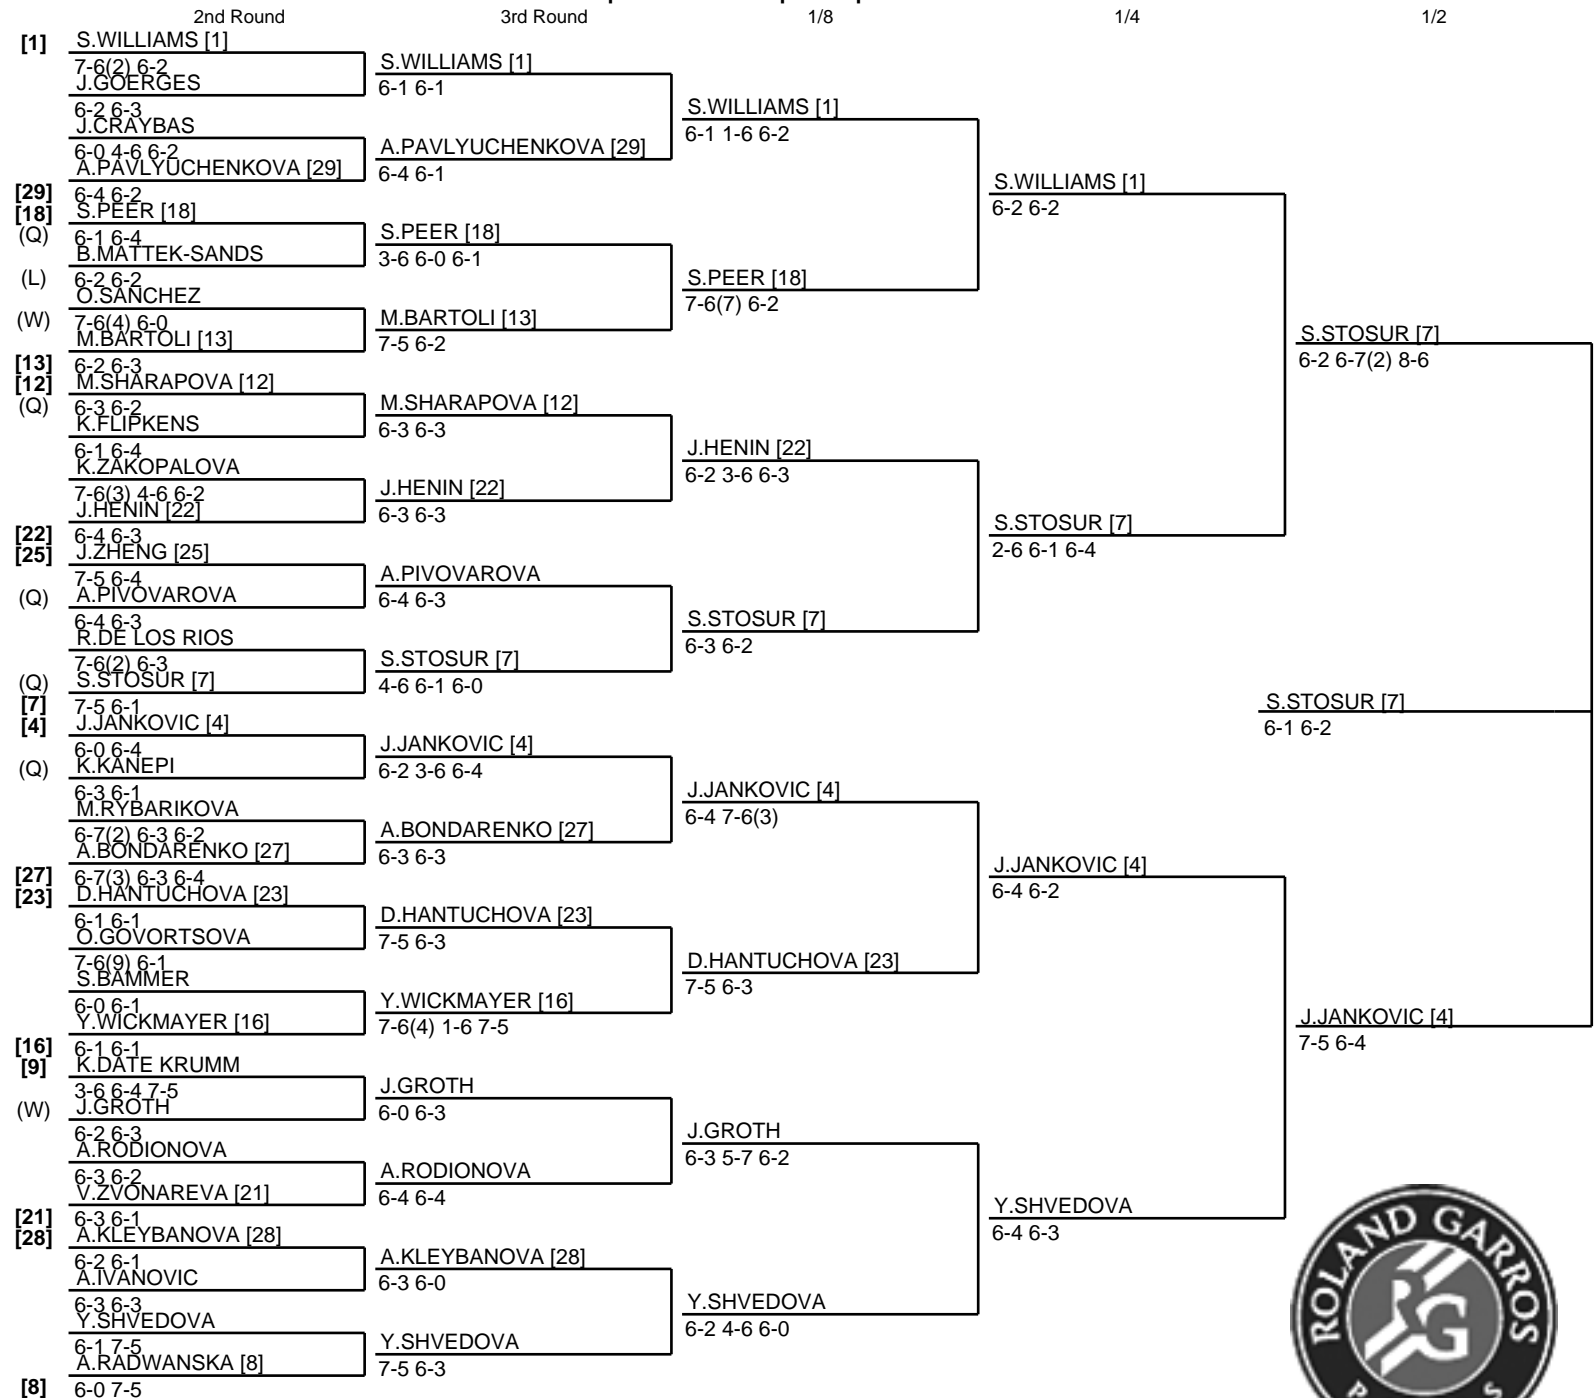

Roland Garros 2010 Simple Dames Championship

- 1st Round
- 1 **WILLIAMS, Serena USA**
 - 2 VOEGELE, Stefanie SUI
 - 3 CZINK, Melinda HUN
 - 4 GOERGES, Julia GER
 - 5 O'BRIEN, Katie GBR
 - 6 CRAYBAS, Jill USA
 - 7 CORNET, Alize FRA
 - 8 **PAVLYUCHENKOVA, Anastasia RUS**
 - 9 **PEER, Shahar ISR**
 - 10 LLAGOSTERA VIVES, Nuria ESP
 - 11 KING, Vania USA
 - 12 MATTEK-SANDS, Bethanie USA
 - 13 PERRY, Shenay USA
 - 14 SANCHEZ, Olivia FRA
 - 15 CAMERIN, Maria Elena ITA
 - 16 **BARTOLI, Marion FRA**
 - 17 **SHARAPOVA, Maria RUS**
 - 18 PERVAK, Ksenia RUS
 - 19 MORITA, Ayumi JPN
 - 20 FLIPKENS, Kirsten BEL
 - 21 ZAKOPALOVA, Klara CZE
 - 22 SREBOTNIK, Katarina SLO
 - 23 PIRONKOVA, Tsvetana BUL
 - 24 **HENIN, Justine BEL**
 - 25 **ZHENG, Jie CHN**
 - 26 BYCHKOVA, Ekaterina RUS
 - 27 PIVOVAROVA, Anastasia RUS
 - 28 OLARU, Ioana Raluca ROU
 - 29 ZAHLAVOVA STRYCOVA, Barbora CZE
 - 30 DE LOS RIOS, Rossana PAR
 - 31 HALEP, Simona ROU
 - 32 **STOSUR, Samantha AUS**
 - 33 **JANKOVIC, Jelena SRB**
 - 34 MOLIK, Alicia AUS
 - 35 KANEPI, Kaia EST
 - 36 PARMENTIER, Pauline FRA
 - 37 ARVIDSSON, Sofia SWE
 - 38 RYBARIKOVA, Magdalena SVK
 - 39 DUSHEVINA, Vera RUS
 - 40 **BONDARENKO, Alona UKR**
 - 41 **HANTUCHOVA, Daniela SVK**
 - 42 TANASUGARN, Tamarine THA
 - 43 GOVORTSOVA, Olga BLR
 - 44 SUAREZ NAVARRO, Carla ESP
 - 45 DUQUE MARINO, Mariana COL
 - 46 BAMMER, Sybille AUT
 - 47 ZAHLAVOVA, Sandra CZE
 - 48 **WICKMAYER, Yanina BEL**
 - 49 **SAFINA, Dinara RUS**
 - 50 DATE KRUMM, Kimiko JPN
 - 51 GROTH, Jarmila AUS
 - 52 CHAN, Yung-Jan TPE
 - 53 RODIONOVA, Anastasia AUS
 - 54 MAKAROVA, Ekaterina RUS
 - 55 BRIANTI, Alberta ITA
 - 56 **ZVONAREVA, Vera RUS**
 - 57 **KLEYBANOVA, Alisa RUS**
 - 58 KORYTTSEVA, Mariya UKR
 - 59 CHANG, Kai-Chen TPE
 - 60 IVANOVIC, Ana SRB
 - 61 ERRANI, Sara ITA
 - 62 SHVEDOVA, Yaroslava KAZ
 - 63 BALTACHA, Elena GBR
 - 64 **RADWANSKA, Agnieszka POL**