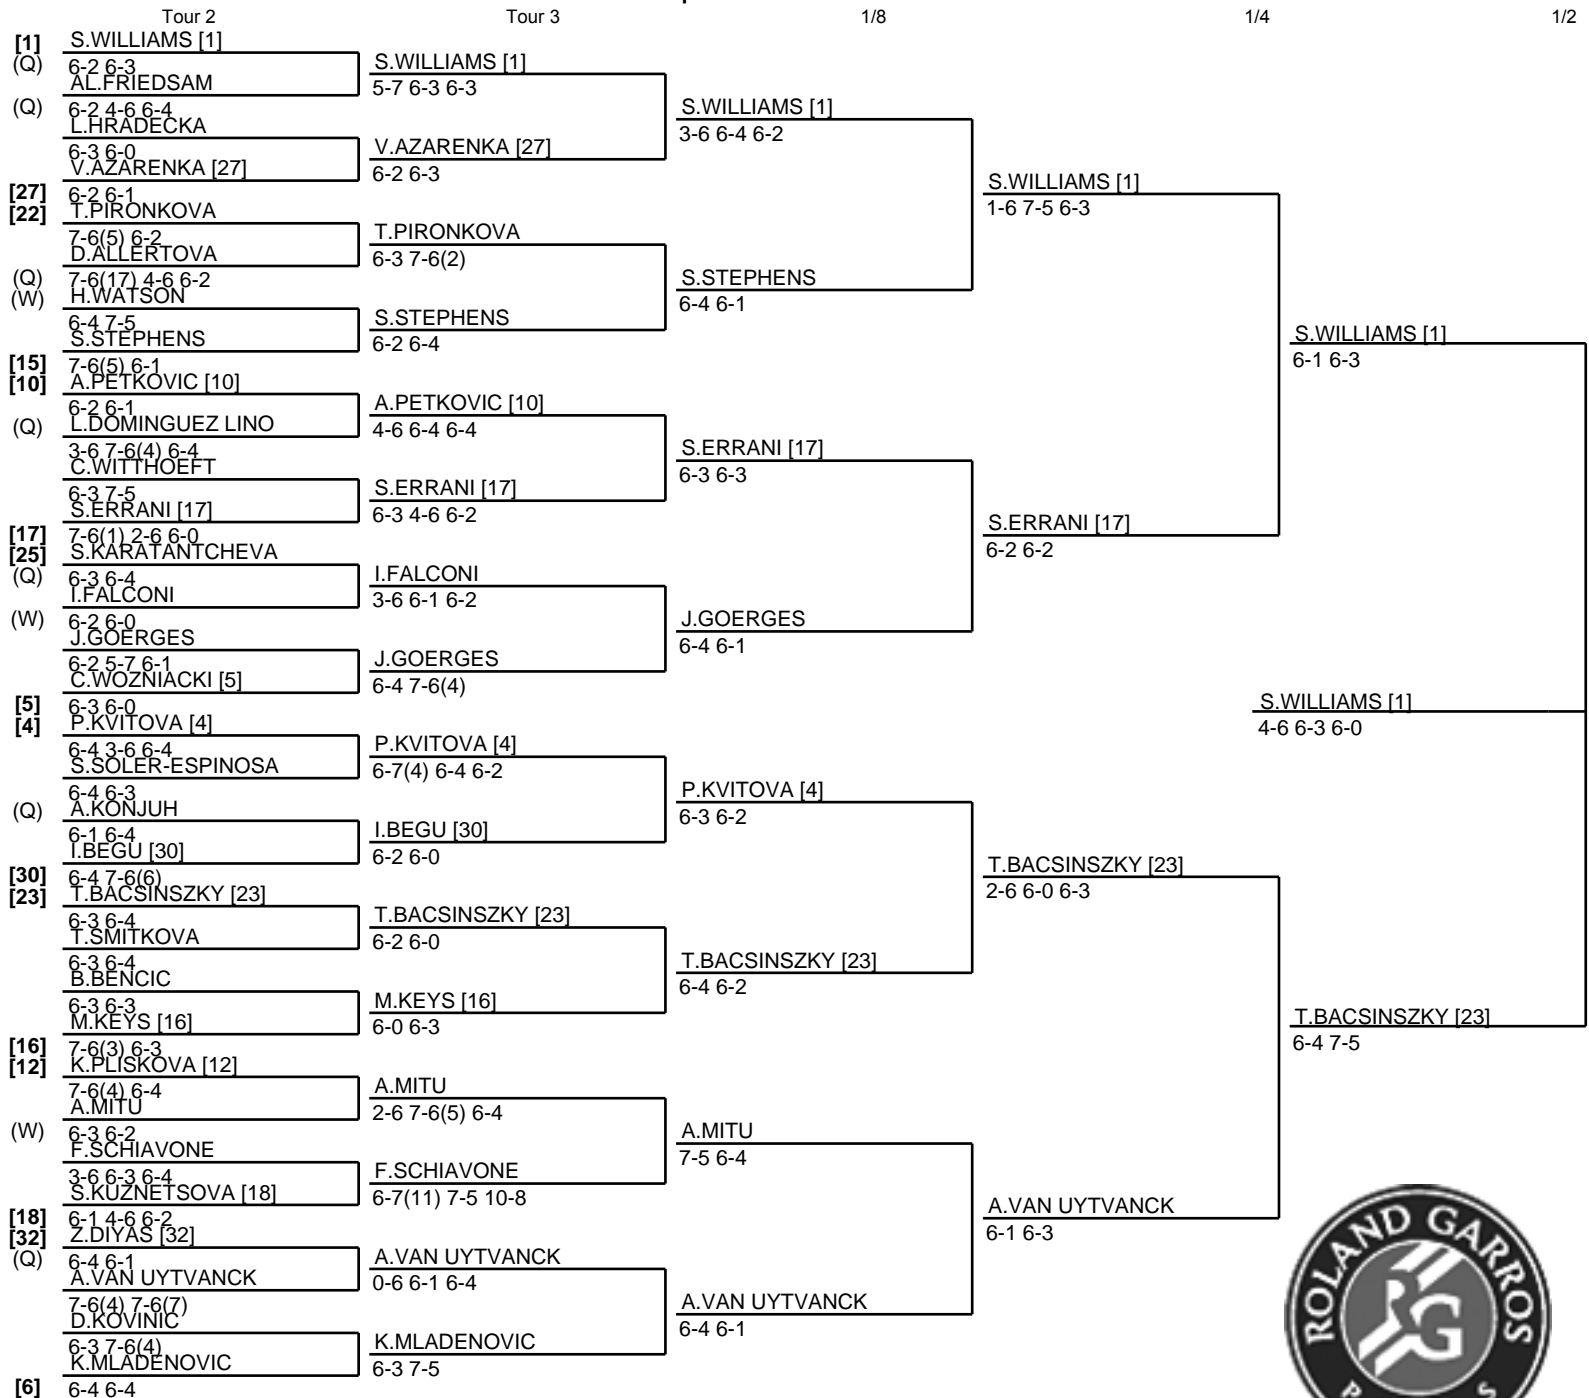

Roland Garros 2015 Simple Dames

- Tour 1
- 1 **WILLIAMS, Serena USA**
 - 2 HLAVACKOVA, Andrea CZE
 - 3 FRIEDSAM, Anna-Lena GER
 - 4 GLATCH, Alexa USA
 - 5 ZHENG, Saisai CHN
 - 6 HRADECKA, Lucie CZE
 - 7 TORRO-FLOR, Maria-Teresa ESP
 - 8 **AZARENKA, Victoria BLR**
 - 9 **STRYCOVA, Barbora CZE**
 - 10 PIRONKOVA, Tsvetana BUL
 - 11 ALLERTOVA, Denisa CZE
 - 12 KONTA, Johanna GBR
 - 13 JOHANSSON, Mathilde FRA
 - 14 WATSON, Heather GBR
 - 15 STEPHENS, Sloane USA
 - 16 **WILLIAMS, Venus USA**
 - 17 **PETKOVIC, Andrea GER**
 - 18 ROGERS, Shelby USA
 - 19 DOMINGUEZ LINO, Lourdes ESP
 - 20 MCHALE, Christina USA
 - 21 WITTHOEFT, Carina GER
 - 22 SINIAKOVA, Katerina CZE
 - 23 RISKE, Alison USA
 - 24 **ERRANI, Sara ITA**
 - 25 **JANKOVIC, Jelena SRB**
 - 26 KARATANTCHEVA, Sesil BUL
 - 27 FALCONI, Irina USA
 - 28 ARCANGIOLI, Manon FRA
 - 29 VANDEWEGHE, Coco USA
 - 30 GOERGES, Julia GER
 - 31 KNAPP, Karin ITA
 - 32 **WOZNIACKI, Caroline DEN**
 - 33 **KVITOVA, Petra CZE**
 - 34 ERAKOVIC, Marina NZL
 - 35 SOLER-ESPINOSA, Silvia ESP
 - 36 PARMENTIER, Pauline FRA
 - 37 GASPARYAN, Margarita RUS
 - 38 KONJUH, Ana CRO
 - 39 MATTEK-SANDS, Bethanie USA
 - 40 **BEGU, Irina-Camelia ROU**
 - 41 **BACSINSZKY, Timea SUI**
 - 42 ARRUABARRENA, Lara ESP
 - 43 SMITKOVA, Tereza CZE
 - 44 TOWNSEND, Taylor USA
 - 45 BENCIC, Belinda SUI
 - 46 HANTUCHOVA, Daniela SVK
 - 47 LEPCHENKO, Varvara USA
 - 48 **KEYS, Madison USA**
 - 49 **PLISKOVA, Karolina CZE**
 - 50 ZHANG, Shuai CHN
 - 51 MITU, Andreea ROU
 - 52 LIM, Alize FRA
 - 53 WANG, Qiang CHN
 - 54 SCHIAVONE, Francesca ITA
 - 55 BERTENS, Kiki NED
 - 56 **KUZNETSOVA, Svetlana RUS**
 - 57 **DIYAS, Zarina KAZ**
 - 58 PFIZENMAIER, Dinah GER
 - 59 SCHMIEDLOVA, Anna Karolina SVK
 - 60 VAN UYTVANCK, Alison BEL
 - 61 KOUKALOVA, Klara CZE
 - 62 KOVINIC, Danka MNE
 - 63 MLADENOVIC, Kristina FRA
 - 64 **BOUCHARD, Eugenie CAN**