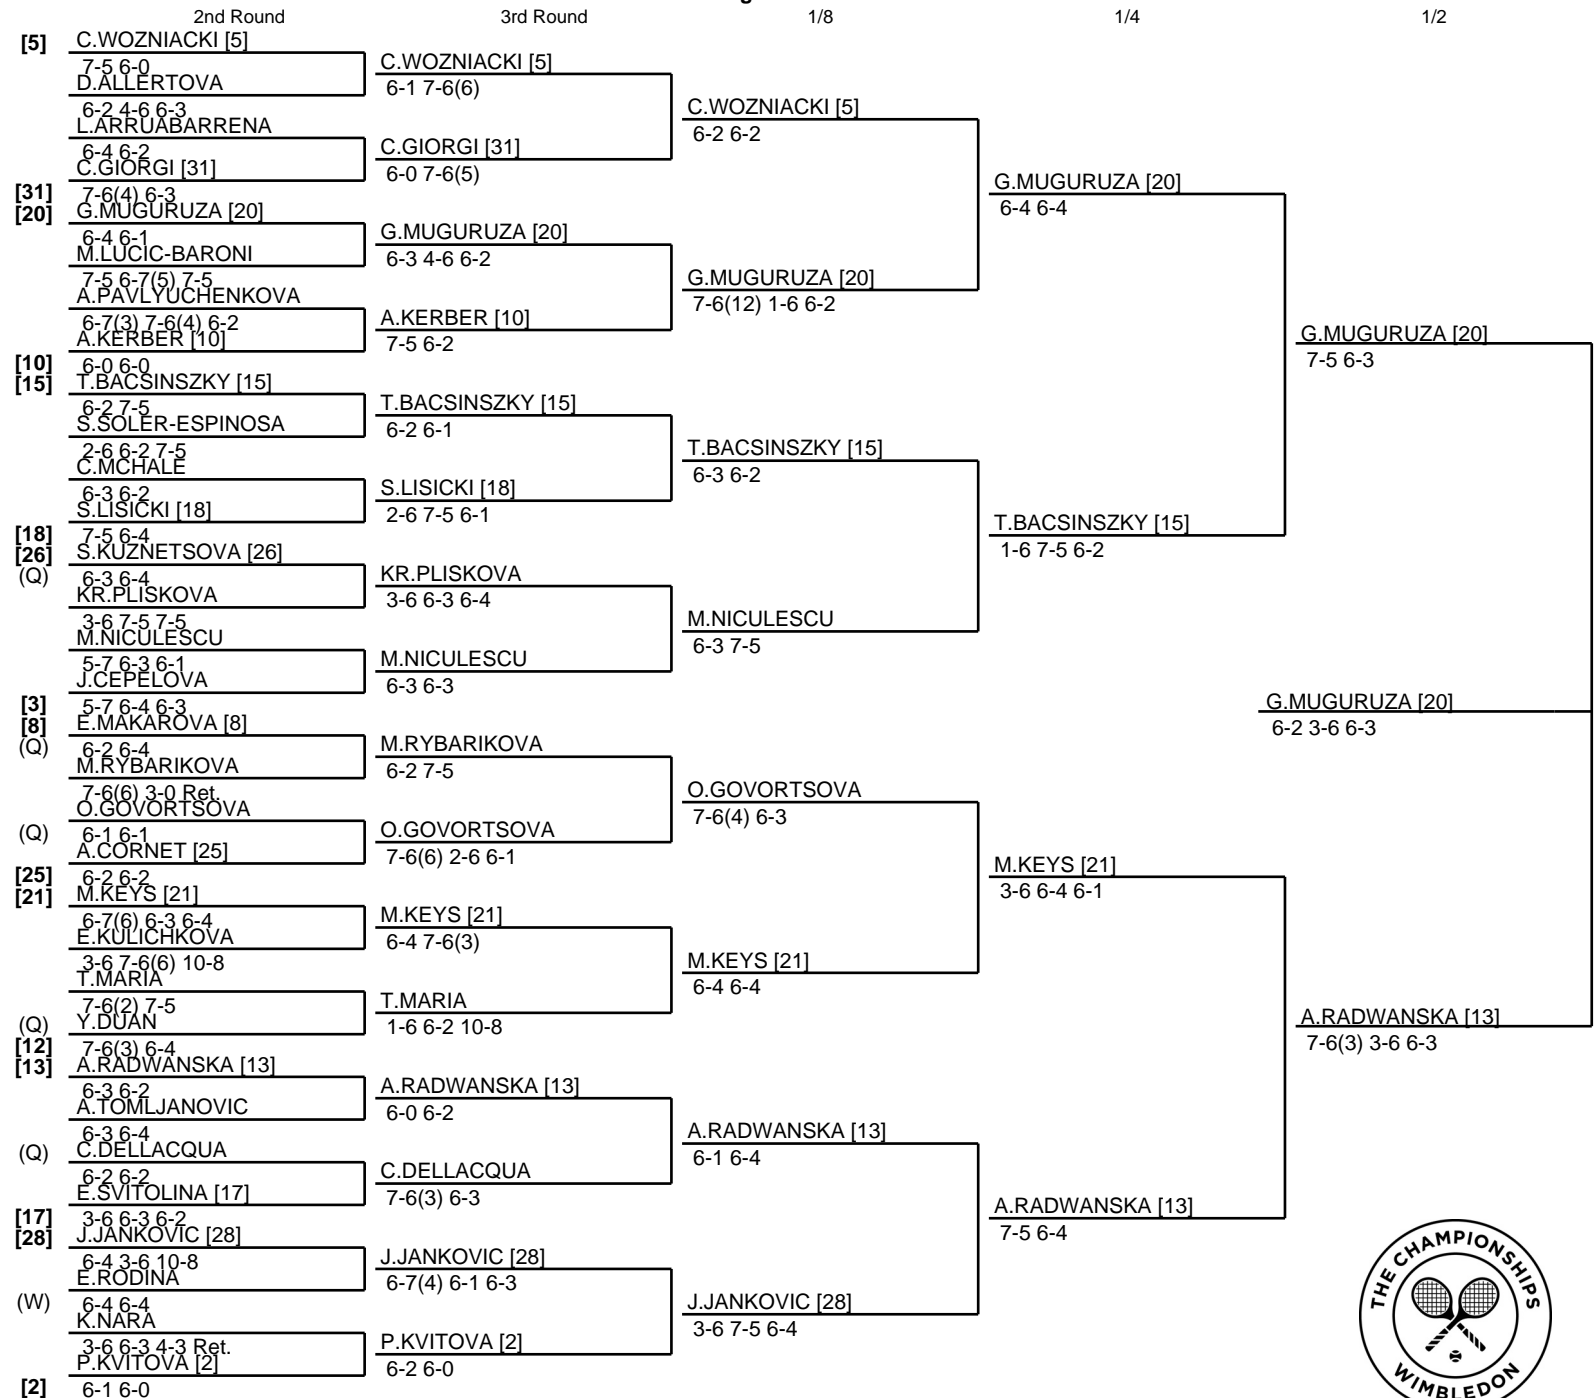

Wimbledon 2015 Ladies' Singles

IBM See what IBM does for Wimbledon

Champion:
WILLIAMS, Serena USA
6-4 6-4

Wimbledon 2015 Ladies' Singles

1st Round
 65 **WOZNIACKI, Caroline DEN**
 66 ZHENG, Saisai CHN
 67 SINIAKOVA, Katerina CZE
 68 ALLERTOVA, Denisa CZE
 69 ARRUABARRENA, Lara ESP
 70 PARMENTIER, Pauline FRA
 71 PEREIRA, Teliana BRA
 72 **GIORGI, Camila ITA**
 73 **MUGURUZA, Garbine ESP**
 74 LEPCHENKO, Varvara USA
 75 LUCIC-BARONI, Mirjana CRO
 76 SHVEDOVA, Yaroslava KAZ
 77 PAVLYUCHENKOVA, Anastasia RUS
 78 BARTHEL, Mona GER
 79 WITTHOEF, Carina GER
 80 **KERBER, Angelique GER**
 81 **BACSINSZKY, Timea SUI**
 82 GOERGES, Julia GER
 83 KARATANTCHEVA, Sesil BUL
 84 SOLER-ESPINOSA, Silvia ESP
 85 LARSSON, Johanna SWE
 86 MCHALE, Christina USA
 87 GAJDOSOVA, Jarmila AUS
 88 **LISICKI, Sabine GER**
 89 **KUZNETSOVA, Svetlana RUS**
 90 SIEGEMUND, Laura GER
 91 PLISKOVA, Kristyna CZE
 92 SMITKOVA, Tereza CZE
 93 PUIG, Monica PUR
 94 NICULESCU, Monica ROU
 95 CEPELOVA, Jana SVK
 96 **HALEP, Simona ROU**
 97 **MAKAROVA, Ekaterina RUS**
 98 VICKERY, Sachia USA
 99 KNAPP, Karin ITA
 100 RYBARIKOVA, Magdalena SVK
 101 MITU, Andreea ROU
 102 GOVORTSOVA, Olga BLR
 103 KONJUH, Ana CRO
 104 **CORNET, Alize FRA**
 105 **KEYS, Madison USA**
 106 VOEGELE, Stefanie SUI
 107 WICKMAYER, Yanina BEL
 108 KULICHKOVA, Elizaveta RUS
 109 MARIA, Tatjana GER
 110 JOVANOVSКИ, Bojana SRB
 111 DUAN, Ying-Ying CHN
 112 **BOUCHARD, Eugenie CAN**
 113 **RADWANSKA, Agnieszka POL**
 114 HRADECKA, Lucie CZE
 115 TOMLJANOVIC, Ajla AUS
 116 KOUKALOVA, Klara CZE
 117 PASZEK, Tamira AUT
 118 DELLACQUA, Casey AUS
 119 DOI, Misaki JPN
 120 **SVITOLINA, Elina UKR**
 121 **JANKOVIC, Jelena SRB**
 122 VESNINA, Elena RUS
 123 RODINA, Evgeniya RUS
 124 ROBSON, Laura GBR
 125 LINETTE, Magda POL
 126 NARA, Kurumi JPN
 127 BERTENS, Kiki NED
 128 **KVITOVA, Petra CZE**