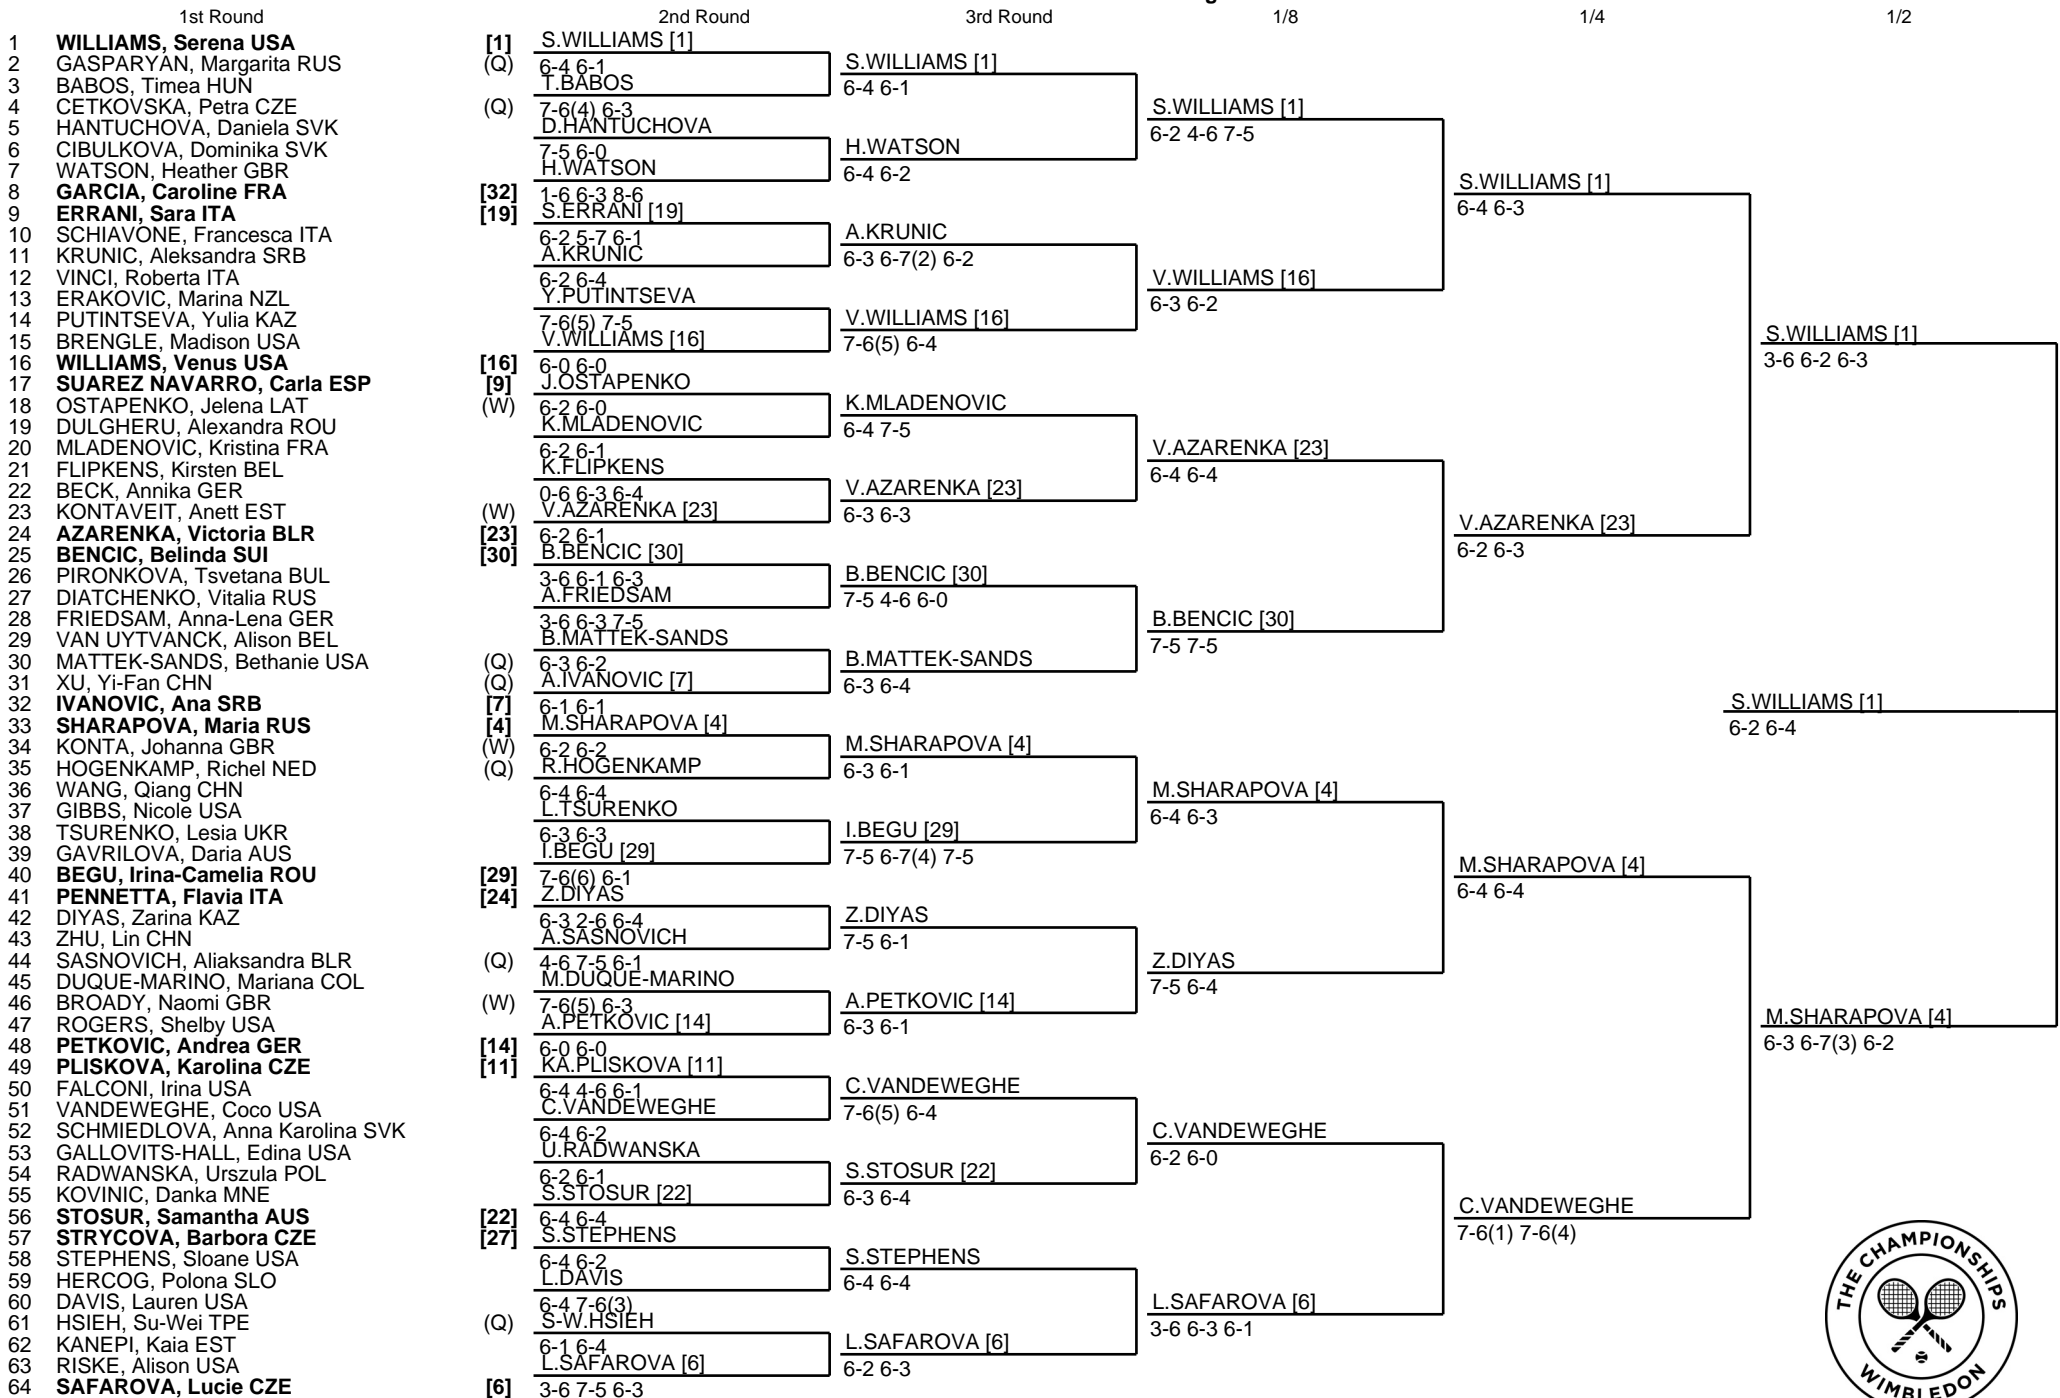

Wimbledon 2015 Ladies' Singles

IBM See what IBM does for Wimbledon

Champion:
WILLIAMS, Serena USA
6-4 6-4

Wimbledon 2015 Ladies' Singles

1st Round
 65 **WOZNIACKI, Caroline DEN**
 66 ZHENG, Saisai CHN
 67 SINIAKOVA, Katerina CZE
 68 ALLERTOVA, Denisa CZE
 69 ARRUABARRENA, Lara ESP
 70 PARMENTIER, Pauline FRA
 71 PEREIRA, Teliana BRA
 72 **GIORGI, Camila ITA**
 73 **MUGURUZA, Garbine ESP**
 74 LEPCHENKO, Varvara USA
 75 LUCIC-BARONI, Mirjana CRO
 76 SHVEDOVA, Yaroslava KAZ
 77 PAVLYUCHENKOVA, Anastasia RUS
 78 BARTHEL, Mona GER
 79 WITTHOEF, Carina GER
 80 **KERBER, Angelique GER**
 81 **BACSINSZKY, Timea SUI**
 82 GOERGES, Julia GER
 83 KARATANTCHEVA, Sesil BUL
 84 SOLER-ESPINOSA, Silvia ESP
 85 LARSSON, Johanna SWE
 86 MCHALE, Christina USA
 87 GAJDOSOVA, Jarmila AUS
 88 **LISICKI, Sabine GER**
 89 **KUZNETSOVA, Svetlana RUS**
 90 SIEGEMUND, Laura GER
 91 PLISKOVA, Kristyna CZE
 92 SMITKOVA, Tereza CZE
 93 PUIG, Monica PUR
 94 NICULESCU, Monica ROU
 95 CEPELOVA, Jana SVK
 96 **HALEP, Simona ROU**
 97 **MAKAROVA, Ekaterina RUS**
 98 VICKERY, Sachia USA
 99 KNAPP, Karin ITA
 100 RYBARIKOVA, Magdalena SVK
 101 MITU, Andreea ROU
 102 GOVORTSOVA, Olga BLR
 103 KONJUH, Ana CRO
 104 **CORNET, Alize FRA**
 105 **KEYS, Madison USA**
 106 VOEGELE, Stefanie SUI
 107 WICKMAYER, Yanina BEL
 108 KULICHKOVA, Elizaveta RUS
 109 MARIA, Tatjana GER
 110 JOVANOVSКИ, Bojana SRB
 111 DUAN, Ying-Ying CHN
 112 **BOUCHARD, Eugenie CAN**
 113 **RADWANSKA, Agnieszka POL**
 114 HRADECKA, Lucie CZE
 115 TOMLJANOVIC, Ajla AUS
 116 KOUKALOVA, Klara CZE
 117 PASZEK, Tamira AUT
 118 DELLACQUA, Casey AUS
 119 DOI, Misaki JPN
 120 **SVITOLINA, Elina UKR**
 121 **JANKOVIC, Jelena SRB**
 122 VESNINA, Elena RUS
 123 RODINA, Evgeniya RUS
 124 ROBSON, Laura GBR
 125 LINETTE, Magda POL
 126 NARA, Kurumi JPN
 127 BERTENS, Kiki NED
 128 **KVITOVA, Petra CZE**